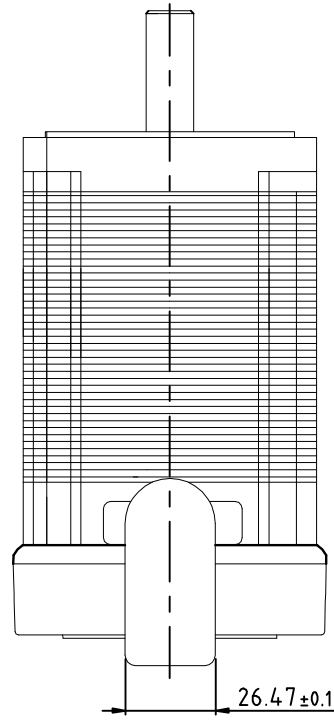

4- $\phi 6.5 \pm 0.25$

LENGTH  
EDCI-86V48-S : 101mm  
EDCI-86V48-M : 131mm  
EDCI-86V48-L : 161mm