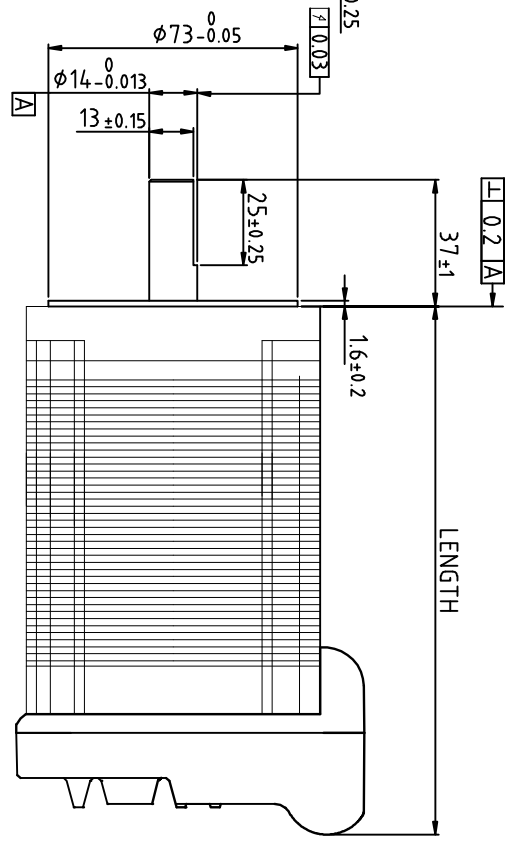

4- $\phi 6.5 \pm 0.25$

LENGTH  
EDCI-86V48-S : 101mm  
EDCI-86V48-M : 131mm  
EDCI-86V48-L : 161mm