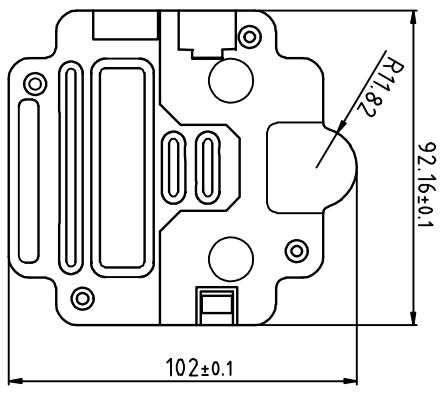

4- $\phi 6.5 \pm 0.25$

LENGTH  
EDCI-86V48-S : 101mm  
EDCI-86V48-M : 131mm  
EDCI-86V48-L : 161mm